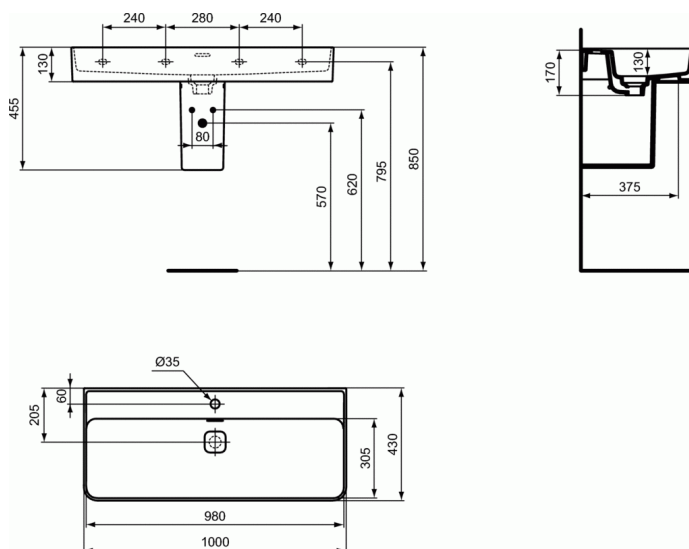

Cod produs T3002

STRADA II

Lavoar 100 cm

Lavoar 100 cm

Cu orificiu pentru baterie, cu preaplin

Include scurgere cu capac alb T854601

In cutie de carton

EN 14688

Pentru combinare cu semipicior T299601 sau pentru montaj individual numai cu sifon

Optiuni: Scurgere cu capac metalic Click-Clack T3629AA

Optionale recomandate:

- Set de fixare M10 x 140 mm - va rugam comandati 2 seturi! (WW965340)

- Semipicior (T299601)

- Sifon estetic G1 1/4 (E0079AA)

- Robinet coltar estetic (conexiune la apa G1/2, conexiunea la furtunul flexibil al bateriei 10 mm/ G3/8) - 1 bucata (A3491AA)

- Sifon pentru lavoar G1 1/4 - de tip tubular (A2305AA)